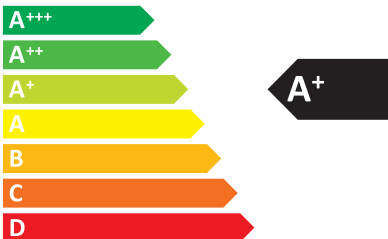

ENERG
енергия · ενεργεια

Lenovo

D24-20

ENERGIA · ЕНЕРГИЯ
ΕΝΕΡΓΕΙΑ · ENERGIJA
ENERGY · ENERGIE
ENERGI

18
Watt

27
kWh/annum

60
cm

23
inch