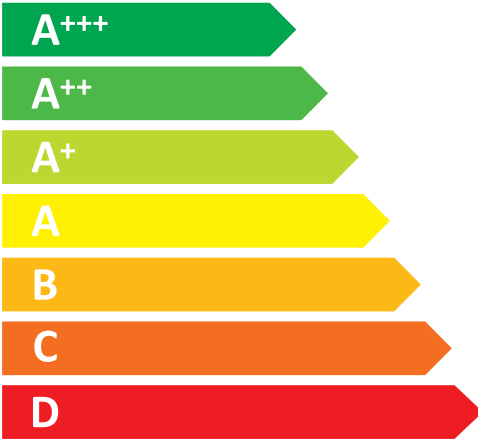

ENERG
енергия · ενεργεια

EW9H478S

Electrolux

916099119

ENERGIA · ЕНЕРГИЯ · ΕΝΕΡΓΕΙΑ
ENERGIJA · ENERGY · ENERGIE
ENERGI

177
kWh/annum

175
min/cycle*

8,0
kg

67
dB

*цикъл · cyklus · port on · zykus
πρόγραμμα · ciclo · tsükkel
ohjelma · ciklus · ciklas · cikls
čiklu · cyclus · cykl · ciclu
program · torkomgång