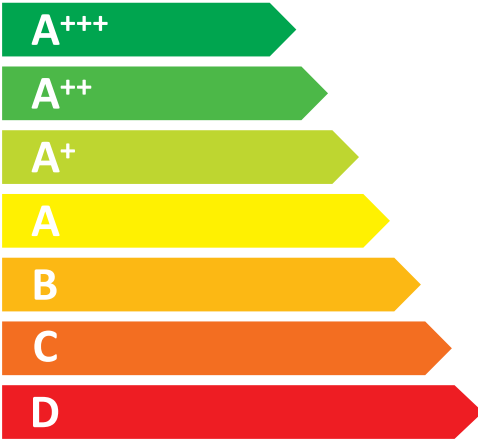

ENERG
енергия · ενεργεια

Bosch

WQG245ALSN

ENERGIA · ЕНЕРГИЯ · ΕΝΕΡΓΕΙΑ
ENERGIJA · ENERGY · ENERGIE
ENERGI

258
kWh/annum

176
min/cycle*

9,0
kg

64
dB