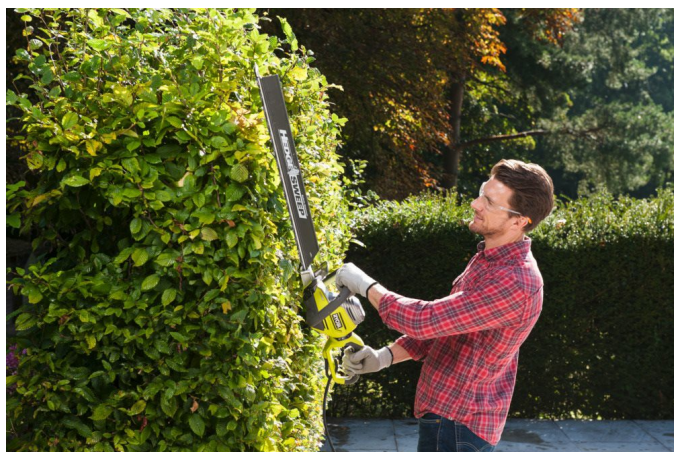

800 W elektriskais dzīvžoga šķēres
ar 65 cm asmeni un 34 mm
griešanas platumu
RHT8165RL

RYOBI

- Jaudīgais, augsta griezes momenta 800 W motors nodrošina izcilus griešanas rezultātus
- 65 cm lāzergrieztie, dimantu slīpētie asmeņi nodrošina īpaši asu griešanu un līdzenus griezumus
- Instruments ir piemērots lielu zaru griešanai, pateicoties 34 mm asmens gājienam un zāģēšanas funkcijai
- Jaunā elektroniskā pretbloķēšanas sistēma novērš nejaucu nobloķēšanos, nodrošinot vienmērīgu griešanas procesu
- 5 pozīcijās iestatāms aizmugures rokturis ar pagarinātu palaidējslēdzi un mīkstu pārklājumu komfortablai griešanai jebkādā leņķī
- Labi nolīdzsvarota, viegla un ergonomiska konstrukcija nodrošina komfortu ilgstošas lietošanas laikā

Jauda	800W
Asmens gar. (cm)	65
Maks. grieztsp. (mm)	34
Asmens veids	Apstrādāts ar dimanta slīpēšanas metodi
Asmens ātr. (apgr./min.)	1500
Preces kods	5133003649
Asmens ātrums (apgriezieni minūtē)	1500
Asmens garums (cm)	65
EAN kods	4892210157768
Maksimālā grieztspēja (mm)	34
Piegādāts	Vairāk nekā 75% pārstrādāta kartona kaste
Skaņas jaudas līmeņa kļūdas koeficients (dB(A))	0.8
Skaņas jaudas līmenis (Lwa)(dB(A))	96.1
Standarta aprīkojums	HedgeSweep™, asmens futrālis
Svars (kg)	4.0
T veida asmens protektors	Jā
Vibrācijas līmeņa kļūdas koeficients (m/s ²)	1.5
Vibrācijas līmenis: Pamatrokturis (m/s ²)	2.7
Vibrācijas līmenis: papildrokturis (m/s ²)	5.4