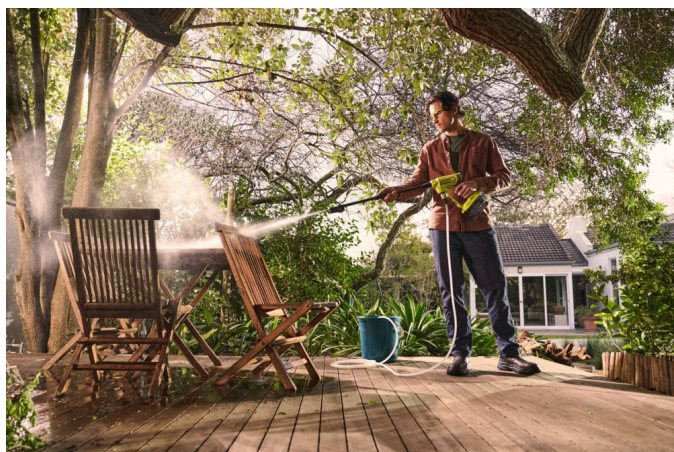

18V bezvadu elektriskais mazgātājs RY18PW22A-0

RYOBI®

ONE+ **3** GADU GARANTĪJA

- Tā vietā, lai ņemtu augstspiediena mazgātāju sava transportlīdzekļa, velosipēda vai citas virsmas mazgāšanai, vienkārši paņemiet EZClean elektrisko mazgātāju, pievienojiet tam šļūteni un varat sākt darboties
- Tīriet esot ceļā! Lai veiktu tīrīšanu neatkarīgi no Jūsu atrašanās vietas, izmantojiet komplektācijā iekļauto sifonēšanas komplektu, lai paņemtu ūdeni no jebkura saldūdens avota, piemēram, ezera vai pat spaiņa
- 6 m sifonēšanas komplekta šļūtene nozīmē lielāku kustību brīvību, veicot tīrīšanu ārpus mājām
- "Trīs vienā" sprausla ietver turbo sprauslu sarežģītiem tīrīšanas darbiem, 15° vēdekļveida strūklu vispārējai tīrīšanai un dušas funkciju skalošanai
- 4 reizes lielāka jauda nekā standarta dārza šļūtenei, lai ātri notīrītu dažāda veida virsmas

Jauda	18V
Maks. spied. (bāri)	22
Plūsmas ātr. (l/h)	182
Maks. iesūkņēšanas augstums līdz sūknim (m)	1.2
Stand. aprīk.	"Trīs vienā" sprausla, sifonēšanas komplekts
Svars ar akumulatoru (EPTA) (kg)	2.4
Preces kods	5133004570
Akumulatora kapacitāte (Ah)	-
EAN kods	4892210182906
Maksimālais spiediens (bāri)	22
Piegādāto akumulatoru skaits	0
Piegādāts	Vairāk nekā 75% pārstrādāta kartona kaste
Plūsmas ātrums (litri stundā)	182
Skaņas jaudas līmenis (Lwa)(dB(A))	86.5
Sprauslas kāta savienojums	Atrs savienojums
Standarta aprīkojums	"Trīs vienā" sprausla, sifonēšanas komplekts
Svars [bez akumulatora] [kg]	2.0
Vai komplektācijā ietilpst lādētājs	Nē