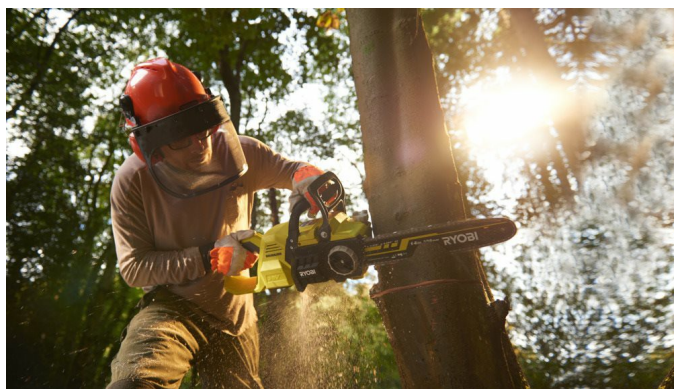

# MAX POWER akumulatora bezglīšu motora 35 cm ķēdes zāģis RY36CSX35A-0

# RYOBI®

**MAX  
POWER**

**BRUSHLESS**

**3  
GADU  
GARANTĒJA**

- bezglīšu motors nodrošina maksimālu griezes momentu un efektivitāti zāģēšanai bez piepūles
- 35 cm sliede un ķēde darbam ar liela diametra baļķiem
- Liels 21 m/s ķēdes griešanās ātrums nodrošina izcilu zāģēšanas sniegumu
- Ātrdarbīga mehāniskā ķēdes bremze un elektroniska motora bremžu sistēma
- Ātra un uzticama ķēdes spriegošanas sistēma bez instrumentu palīdzības
- Automātiska sliedes un ķēdes eļļošana nepārtrauktam darbam
- Rokturis ar mīkstu pretvibrāciju pārklājumu nodrošina komfortu ilgstošas lietošanas laikā
- Izturīga konstrukcija un optimāls svara sadalījums un līdzsvars nodrošina ērtu lietošanu