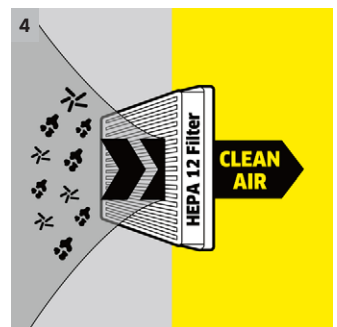

### 1 Vienkārši izmantojama filtra maisa sistēma.

- Vienkārša filtra izbēršana.
- Nav saskares ar netīrumiem.

### 2 Piederumu novietne

- Piederumus var ērti uzglabāt ierīcē.
- Tas nozīmē, ka visi uzgaļi vienmēr ir pa rokai.

### 4 HEPA apstrādātā gaisa filtrs

- Uzticami aiztur pat vissīkākos netīrumus, piemēram, putekšņus un citas alergēnu daļiņas.
- Svaigs un īpaši tīrs izplūstošais gaiss – veselīgai dzīves videi.

**VC 2 \*EU**