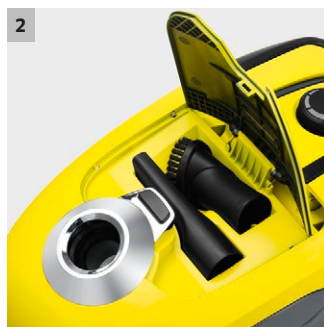

### 2 Piederumu novietne

- Piederumus var ērti uzglabāt ierīcē.
- Tas nozīmē, ka visi uzgaļi vienmēr ir pa rokai.

### 4 HEPA apstrādātā gaisa filtrs

- Uzticami aiztur pat vissīkākos netīrumus, piemēram, putekšņus un citas alergēnu daļiņas.
- Svaigs un īpaši tīrs izplūstošais gaiss – veselīgai dzīves videi.

**VC 2 \*EU**