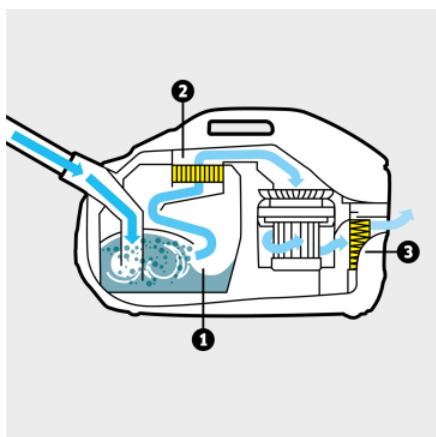

1.195-220.0

- Piederumu glabātuve uz ierīces
- Piemērots cilvēkiem, ko nomoka alerģijas

Tehniskie dati

EAN kods		4054278277493
Putekļsūcēja veids		Putekļsūcējs ar ūdens filtru
Energoefektivitātes klase		A
Nominālā ieejas jauda	W	650
Ūdens filtrs	l	2
Darbības rādiuss	m	10,2
Barošanas spriegums	V / Hz	220 - 240 / 50 - 60
Svars bez piederumiem	kg	7,5
Svars, ieskaitot iepakojumu	kg	10,7
Izmēri (G x P x A)	mm	535 x 289 x 345

Standarta piederumi

Iesūkšanas šjūtene	m	2,1
Teleskopiska iesūkšanas caurule		■
Pārslēdzams sauso netīrumu grīdas uzgalis		■
Uzgalis spraugām		■
Uzgalis polsterējumam		■
HEPA 12 filtrs (EN 1822:1998)		■
Praktiska novietne		■
Piederumu glabātuve uz ierīces		■
"Foam Stop" pretputošanās līdzeklis		■
Motora aizsardzības filtri		■

■ Iekļauts piegādes komplektācijā

Daudzpakāpju filtru sistēma, kas sastāv no inovatīvā ūdens filtra, mazgājamā starpfiltra un HEPA 12 filtra (EN 1822:1998)

- Attīra 99,5 % putekļu svaigam gaisam un patīkamam istabas klimatam.
- Piemērots cilvēkiem, ko nomoka alerģijas.