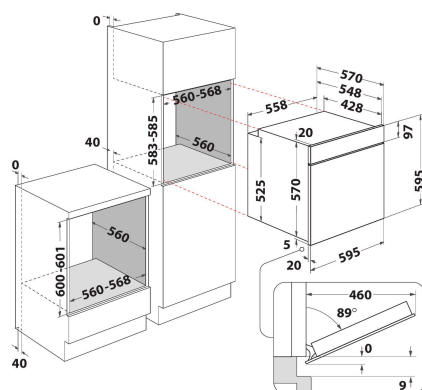

## GALVENĀS IEZĪMES

Produktu grupa	Cepeškrāsns
Tirdzniecības kods	IFW 65Y0 J BL
Produkta pamatkrāsa	Melns
Konstrukcijas veids	Iebūvēts
Vadības veids	Mehāniskis un elektroniskis
Vadības iestatījumu veids	-
Vai kādas no plīts virsmas funkcijām ir integrētas?	Nē
Kāda veida plīts virsmas var kontrolēt?	-
Automātiskās programmas	Jā
Strāva (A)	13
Voltāža (V)	220-240
Frekvence (Hz)	50/60
Elektrības vada garums (cm)	100
Kontaktdakšas veids	Nē
Dziļums ar 90 grādos atvērtām durvīm (mm)	-
Produkta augstums	595
Produkta platums	595
Produkta dziļums	551
Minimālais nišas augstums	0
Minimālais nišas platums	0
Nišas dziļums	0
Neto svars (kg)	27.1
Izmantojamais tilpums (tilpnē)	66
Integrēta tīrīšanas sistēma	Nē
Tilpnes režģi	1
Paplātes	2

## TEHNISKĀS ĪPAŠĪBAS

Taimeris	-
Laika kontrole	Elektroniskis
Laika iestatīšanas iespējas	Start un Stop
Drošības iekārta	-
Iekšējais apgaismojums	Jā
Tilpnes iekšējo gaismas elementu skaits	1
Tilpnes iekšējo gaismas elementu novietojums	Priekšā pa kreisi
Vadotnes cepeškrāsns tilpnē	Integrēts sienā
Tilpnes termozonde	Nē