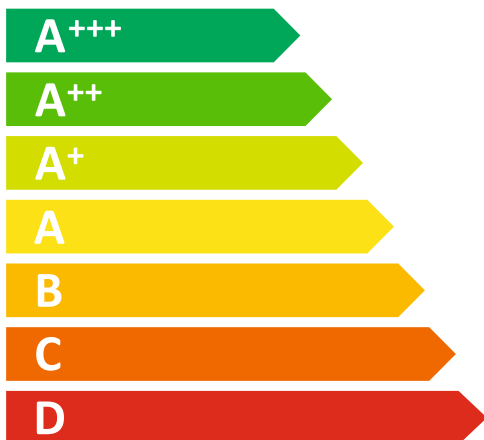

ENERG

енергия · ενεργεια

Amica

AD2C82KVH

ENERGIA · ЕНЕРГИЯ · ΕΝΕΡΓΕΙΑ
ENERGIJA · ENERGY · ENERGIE
ENERGI

235
kWh/annum

175
min/cycle*

8,0
kg