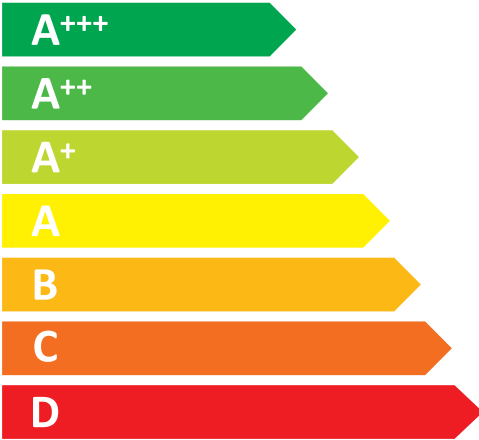

ENERG
енергия · ενεργεια

TR939M4E

AEG

916099395

ENERGIA · ЕНЕРГИЯ · ΕΝΕΡΓΕΙΑ
ENERGIJA · ENERGY · ENERGIE
ENERGI

194
kWh/annum

199
min/cycle*

9,0
kg

63
dB

 **ABCDEFGF**

*цикъл · cyklus · port on · zykus
πρόγραμμα · ciclo · tsükkel
ohjelma · ciklus · ciklas · cikls
ciklu · cyclus · cykl · ciclu
program · torkomgång