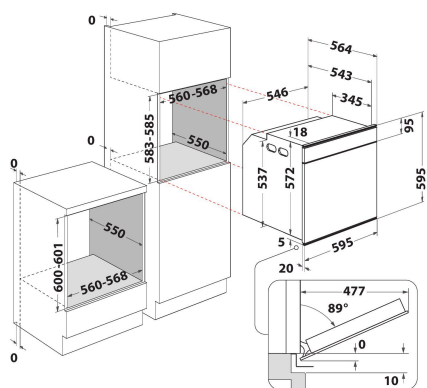

AKZM 8480 NB

12NC: 852584801120

GTIN (EAN) kods: 8003437832987

Whirlpool

SENSING THE DIFFERENCE

GALVENĀS IEZĪMES

Produktu grupa	Cepeškrāsns
Tirdzniecības kods	AKZM 8480 NB
Produkta pamatkrāsa	Melns
Konstrukcijas veids	Iebūvēts
Vadības veids	Mehāniskis un elektroniskis
Vadības iestāţījumu veids	-
Vai kādas no plīts virsmas funkcijām ir integrētas?	Nē
Kāda veida plīts virsmas var kontrolēt?	-
Automātiskās programmas	Jā
Strāva (A)	16
Voltāţa (V)	220-240
Frekvence (Hz)	50/60
Elektrības vada garums (cm)	90
Kontaktdakšanas veids	Nē
Dziļums ar 90 grādos atvērtām durvīm (mm)	-
Produkta augstums	595
Produkta platums	595
Produkta dziļums	564
Minimālais nişas augstums	0
Minimālais nişas platums	0
Nişas dziļums	0
Neto svars (kg)	39.5
Izmantojamais tilpums (tilpnē)	73
Integrēta tīrīšanas sistēma	Pirolītiskis
Tilpnes režģi	1
Paplātes	2

TEHNISKĀS ĪPAŠĪBAS

Taimeris	-
Laika kontrole	Elektroniskis
Laika iestatīšanas iespējas	Start un Stop
Drošības iekārta	-
Iekšējais apgaismojums	Jā
Tilpnes iekšējo gaismas elementu skaits	1
Tilpnes iekšējo gaismas elementu novietojums	Aizmugure
Vadotnes cepeškrāsns tilpnē	Teleskopisks
Tilpnes termozonde	Nē