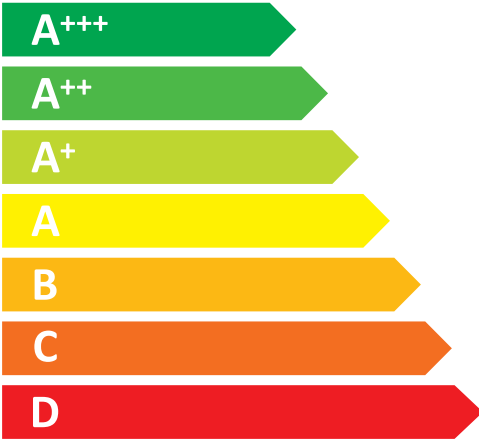

**ENERG**  
енергия · ενεργεια

**Samsung**

**DV80T6220LH**

ENERGIA · ЕНЕРГИЯ · ΕΝΕΡΓΕΙΑ  
ENERGIJA · ENERGY · ENERGIE  
ENERGI

**176**  
kWh/annum

  
**200**  
min/cycle\*

  
**8,0**  
kg

  
**63**  
dB